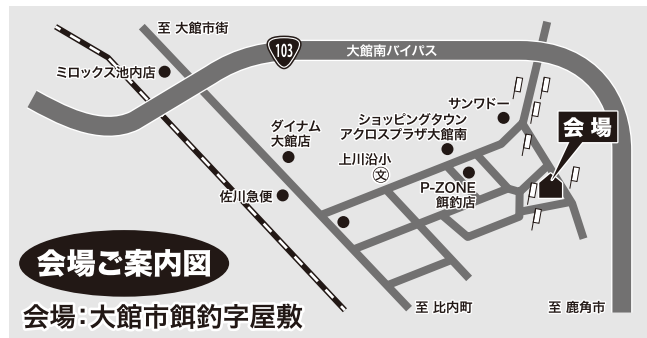

長期優良住宅完成内覧会

3月29日(土)・30日(日)
AM10:00~PM5:00

こちらのお住まいは、地域の木材や素材を使い、地元の業者が建てる丈夫で省エネに対応した長期優良住宅。『大館ブランド住宅』です。

●くわしくは…

大館ロングライフ・ハウス

大館LLHのHPはコチラ→<http://ohdate-llh.main.jp>

オール電化住宅

補助金等多数!!

- ●すまい給付金 最大30万円
- ●木材利用ポイント 30万ポイント
- ●秋田スギの家普及促進事業 20万円
- ●大館市秋田杉集成材等 需要拡大事業 最大10万円
- ●地域型住宅ブランド化事業 100万円
- ●フラット35S利用可能 金利優遇

その他、税制優遇多数ございます。詳しくは、現地スタッフにお聞き下さい。

一般建築業・一級建築士事務所・宅地建物取引業

大館LLH会員

—まごころ住宅—

有限会社安部工務店

大館市餅田2丁目5の11

TEL.0186-42-3318 FAX.0186-49-3984

<http://www.abe-koumuten-akita.com/>